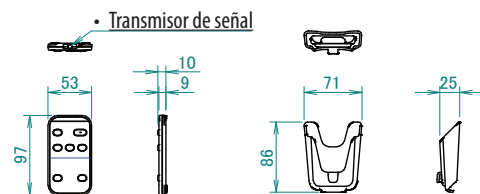

MCK555A

- Espacio de instalación necesario (si se instala en el suelo)

NOTAS

1. Al menos 1000 de distancia
2. Mantenga una distancia con respecto a la pared para que el cable de alimentación no se doble con fuerza desde el techo.

- Dimensiones del mando a distancia (W:ARC483A4) (T:ARC483A1)

- Dimensiones del soporte del mando a distancia

- Apariencia con ruedas

Tipo de conector	: Tipo C
Tipo de cableado	: H05VVH2-F
Área transversal	: 0,75 m ²
N.º de conectores	: 2
Longitud fuera de la máquina	: 1800 ± 50