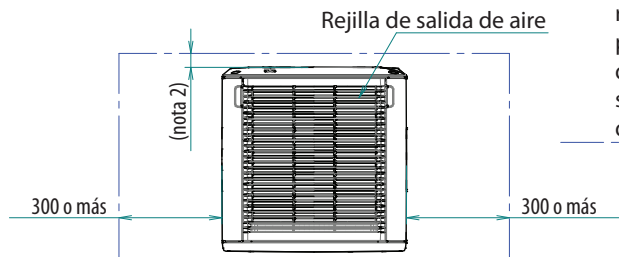

MCK555A

- Espacio de instalación necesario (si se instala en el suelo)

NOTAS

1. Al menos 1000 de distancia
2. Mantenga una distancia con respecto a la pared para que el cable de alimentación no se doble con fuerza desde el techo.

- Dimensiones del mando a distancia (W:ARC483A4) (T:ARC483A1)

- Dimensiones del soporte del mando a distancia

- Apariencia con ruedas

Tipo de conector	: Tipo C
Tipo de cableado	: H05VVH2-F
Área transversal	: 0,75 m ²
N.º de conectores	: 2
Longitud fuera de la máquina	: 1800 ± 50