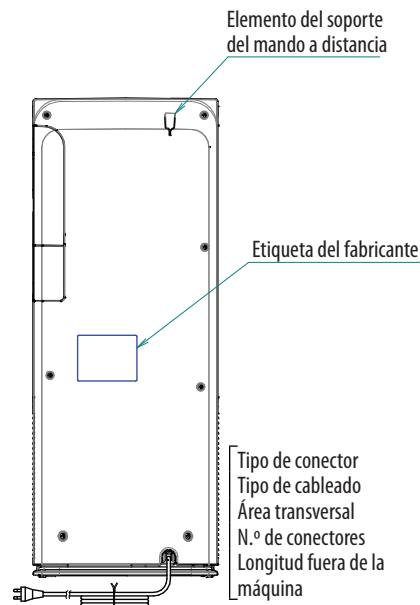

MCK555A

- Espacio de instalación necesario (si se instala en el suelo)

NOTAS

1. Al menos 1000 de distancia
2. Mantenga una distancia con respecto a la pared para que el cable de alimentación no se doble con fuerza desde el techo.

- Dimensiones del mando a distancia (W:ARC483A4) (T:ARC483A1)

- Dimensiones del soporte del mando a distancia

- Apariencia con ruedas

Tipo de conector	: Tipo C
Tipo de cableado	: H05VVH2-F
Área transversal	: 0,75 m ²
N.º de conectores	: 2
Longitud fuera de la máquina	: 1800 ± 50