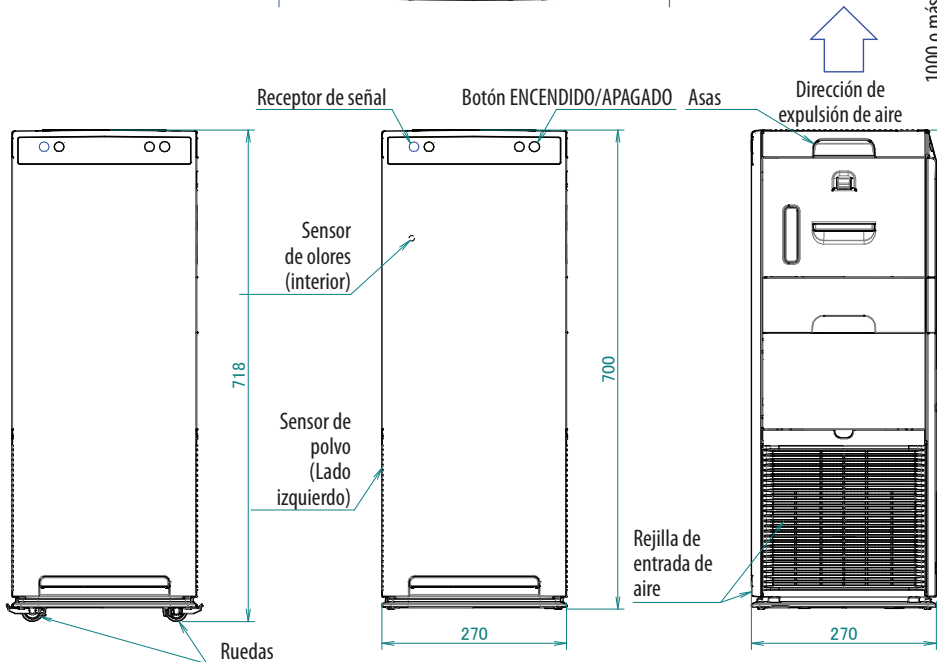

MCK555A

- Espacio de instalación necesario (si se instala en el suelo)

NOTAS

1. Al menos 1000 de distancia
2. Mantenga una distancia con respecto a la pared para que el cable de alimentación no se doble con fuerza desde el techo.

- Dimensiones del mando a distancia (W:ARC483A4) (T:ARC483A1)

- Dimensiones del soporte del mando a distancia

- Apariencia con ruedas

Tipo de conector	: Tipo C
Tipo de cableado	: H05VVH2-F
Área transversal	: 0,75 m ²
N.º de conectores	: 2
Longitud fuera de la máquina	: 1800 ± 50