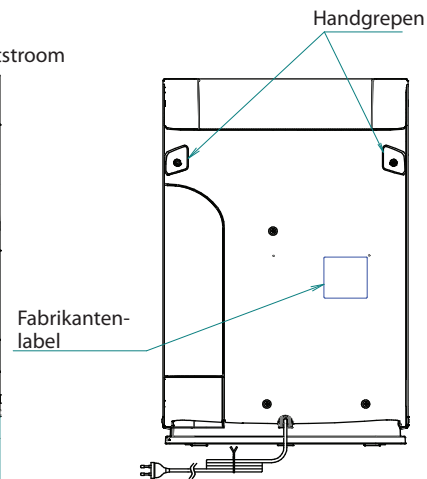

# MCK70YV

- Vereiste installatieruimte (indien op de grond geïnstalleerd)

Voedingssnoer	
Type plug	: C-type
Type snoer	: H05VVH2-F
Dwarsdoorsnede	: 0,75 mm <sup>2</sup>
Aantal conductoren	: 2
Lengte buiten de machine	: 2000±50

- Uitzicht met zwenkwielen

opmerking 1. Ten minste 1000 van het plafond

1000 of meer (height clearance from ceiling)

↑ richting van luchtstroom (direction of airflow)

3D134659