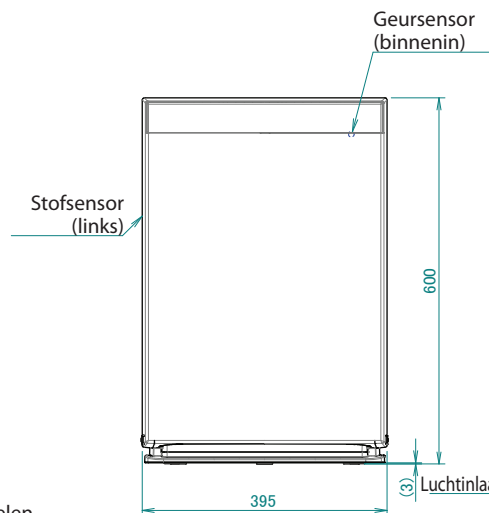

# MCK70YV

- Vereiste installatieruimte (indien op de grond geïnstalleerd)

Voedingssnoer	
Type plug	: C-type
Type snoer	: H05VVH2-F
Dwarsdoorsnede	: 0,75 mm <sup>2</sup>
Aantal conductoren	: 2
Lengte buiten de machine	: 2000±50

- Uitzicht met zwenkwielen

opmerking 1. Ten minste 1000 van het plafond

1000 of meer (height clearance from ceiling)

↑ richting van luchtstroom (direction of airflow)

3D134659