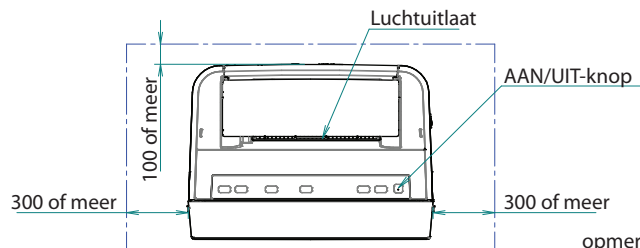

# MCK70YV

- Vereiste installatieruimte (indien op de grond geïnstalleerd)

Voedingssnoer	
Type plug	: C-type
Type snoer	: H05VVH2-F
Dwarsdoorsnede	: 0,75 mm <sup>2</sup>
Aantal conductoren	: 2
Lengte buiten de machine	: 2000±50

- Uitzicht met zwenkwielen

opmerking 1. Ten minste 1000 van het plafond

1000 of meer (height clearance from ceiling)

↑ richting van luchtstroom (direction of airflow)

3D134659