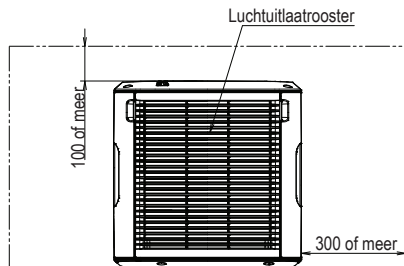

# MC55W

- Vereiste installatieruimte (indien op de grond geïnstalleerd)

Luchtuitlaatrooster

100 of meer

300 of meer

## OPMERKINGEN

1. Ten minste 1000 van het plafond

Blaasrichting

1000 of meer (opmerking 1)

Signaalzender

- Afmeting van de afstandsbediening (ARC483A6)

- Afmeting van de afstandsbedieningshouder

Signaalontvanger

AAN/UIT-knop

Geursensor (binnenin)  
Stofsensor (links)

Handgrepen

Luchtinlaatrooster

Label van de fabrikant

Bevestiging afstandsbedieningshouder

Voedingssnoer	
Type plug	: C-type
Type snoer	: H05VVH2-F
Doorsnede	: 0,75mm <sup>2</sup>
Aantal conductoren	: 2
Lengte buiten de machine	: 1800±50