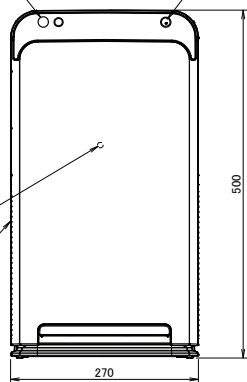

# MC55W

- Vereiste installatieruimte (indien op de grond geïnstalleerd)

Luchtuitlaatrooster

100 of meer

300 of meer

## OPMERKINGEN

1. Ten minste 1000 van het plafond

Blaasrichting

1000 of meer (opmerking 1)

Signaalzender

- Afmeting van de afstandsbediening (ARC483A6)

- Afmeting van de afstandsbedieningshouder

Signaalontvanger

AAN/UIT-knop

Geursensor (binnenin)  
Stofsensor (links)

Handgrepen

Luchtinlaatrooster

Label van de fabrikant

Bevestiging afstandsbedieningshouder

Voedingssnoer	
Type plug	: C-type
Type snoer	: H05VVH2-F
Doorsnede	: 0,75mm <sup>2</sup>
Aantal conductoren	: 2
Lengte buiten de machine	: 1800±50