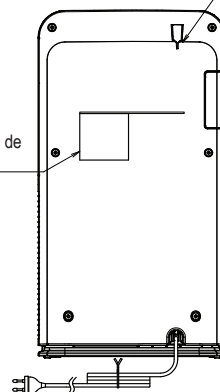

AAN/UIT-knop

Geursensor (binnenin)  
Stofsensor (links)

Handgrepen

Luchtinlaatrooster

Label van de fabrikant

Bevestiging afstandsbedieningshouder

Voedingssnoer	
Type plug	: C-type
Type snoer	: H05VVH2-F
Doorsnede	: 0,75mm <sup>2</sup>
Aantal conductoren	: 2
Lengte buiten de machine	: 1800±50