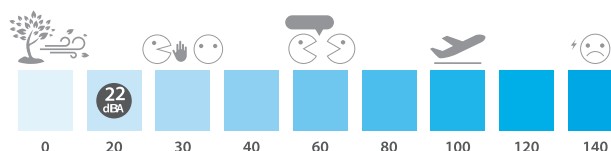

2 Lågt ljud

Ljudtrycksnivå ner till 20 dBA gör att enheten arbetar nästan obemärkt och garanterar en god natts sömn.

3 Miljövänlig tack vare R32

Med R32 som köldmedium blir miljöpåverkan upp till 80% lägre än med R410A då GWP-värdet endast är 675.

FTXF35C + RXF35C

Max. kapacitet (kW)		Energiklass		Pdesign (kW)		SEER	SCOP	Årlig energiförbrukning (kWh)		Inomhusenhet dimensioner	Ljudtrycksnivå inomhus (dBA)		Ljudtrycksnivå utomhus (dBA)		Köldmedium (R32)	Laddning
Kyla	Värme	Kyla	Värme	Kyla	Värme			Kyla	Värme	H x W x D (mm)	Kyla	Värme	Kyla	Värme	GWP	kg / TCO _{Eq}
3.8	4,4	A++	A+	3.5	2.6	6.22	4.11	197	885	286x770x225	20	21	48	48	675	0.7 / 0.48